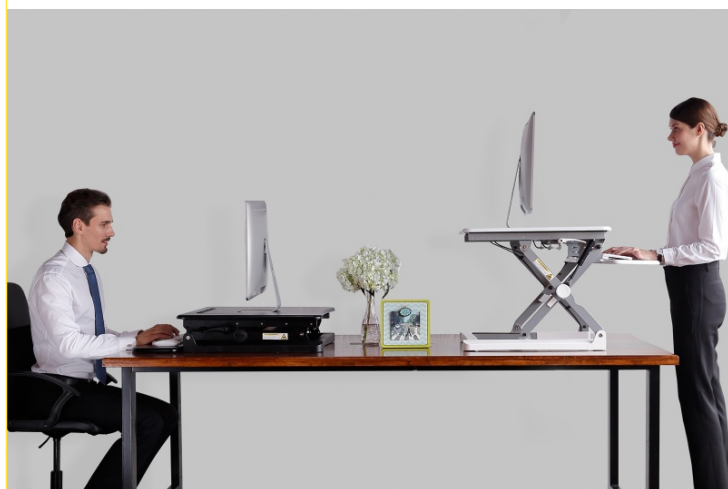

In hoogte verstelbaar sta-zit platform
Adjustable Sit-Stand Desk Riser

Gemakkelijk en soepel in hoogte verstelbaar door geïntegreerde gasveren.

Het unieke verstel mechanisme houdt het zwaartepunt centraal en voorkomt instabiliteit.

Instelbaar in vijftien verschillende standen.

Extra groot instelbereik (150-500mm), dus geschikt voor alle gebruikers

Simpel te bedienen door snel te bereiken greep hendels.

Ruimte voor 2 beeldschermen/een monitor arm of een beeldscherm en een laptop

Handig is de geïntegreerde Tablet en Smartphone standaard.

Specificaties

Afmetingen:	890 x 150 x 580 mm (B x H x D)
Gewicht:	23.0 kg
Artikelnummer:	BNEASSDR

1. Groot instel bereik

2. Gemakkelijk te bedienen

3. Support Groove

Onderzoek

Het afwisselen van zitten en staan tijdens het werk zorgt voor meer variatie in werkhoudingen gedurende de dag. Dit leidt tot minder ongemak in rug, nek en schouders in vergelijking met het uitsluitend verrichten van zittend werk aan een reguliere tafel (Choi, 2010; Konijn et al., 2008; Hedge en Ray, 2004; Karlqvist, 1998).